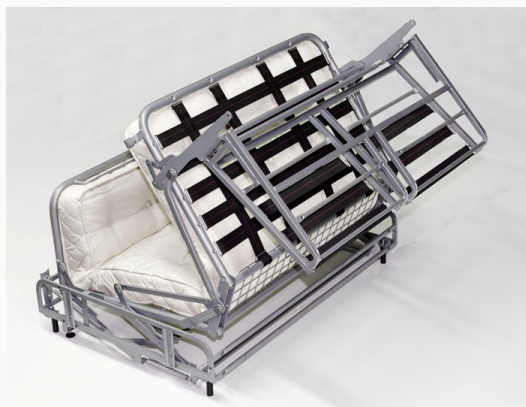

## ✓ Camas plegables

Cama modelo MK33

Código	Descripción
830010	MK33 160 cm con colchón
830011	MK33 160 cm sin colchón
830008	MK33 140 cm con colchón
830020	MK33 140 cm sin colchón

Cama modelo "Meralate"

Medidas
80 cm
90 cm
120 cm
140 cm

Para colchón de gomaespuma.  
Láminas de madera.  
Tres pliegues.

Cama modelo "Val-Ga"

Medidas
80 cm
90 cm
105 cm
120 cm
135 cm
150 com

Para colchón de muelles.  
Láminas de madera y cincha.